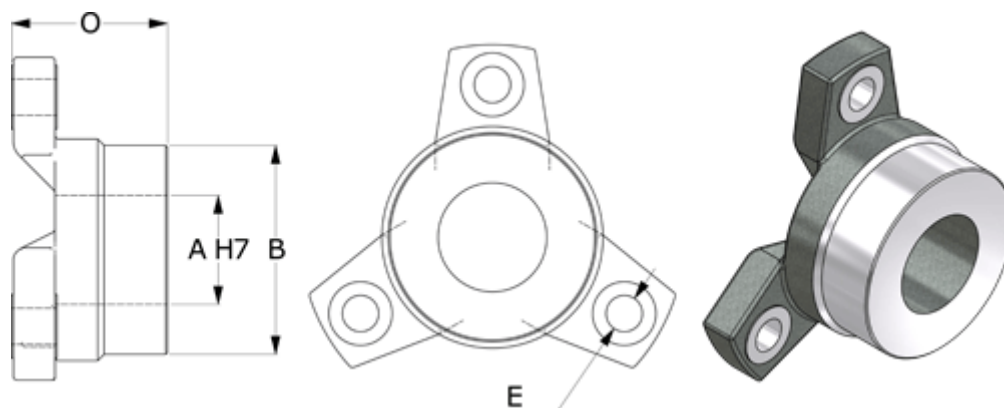

Varenummer: 3271331
Beskrivelse: Ortlinghaus nav str 31

Mål

A max H7	= 48
B	= 72
E	= for bolt M12
O	= 57